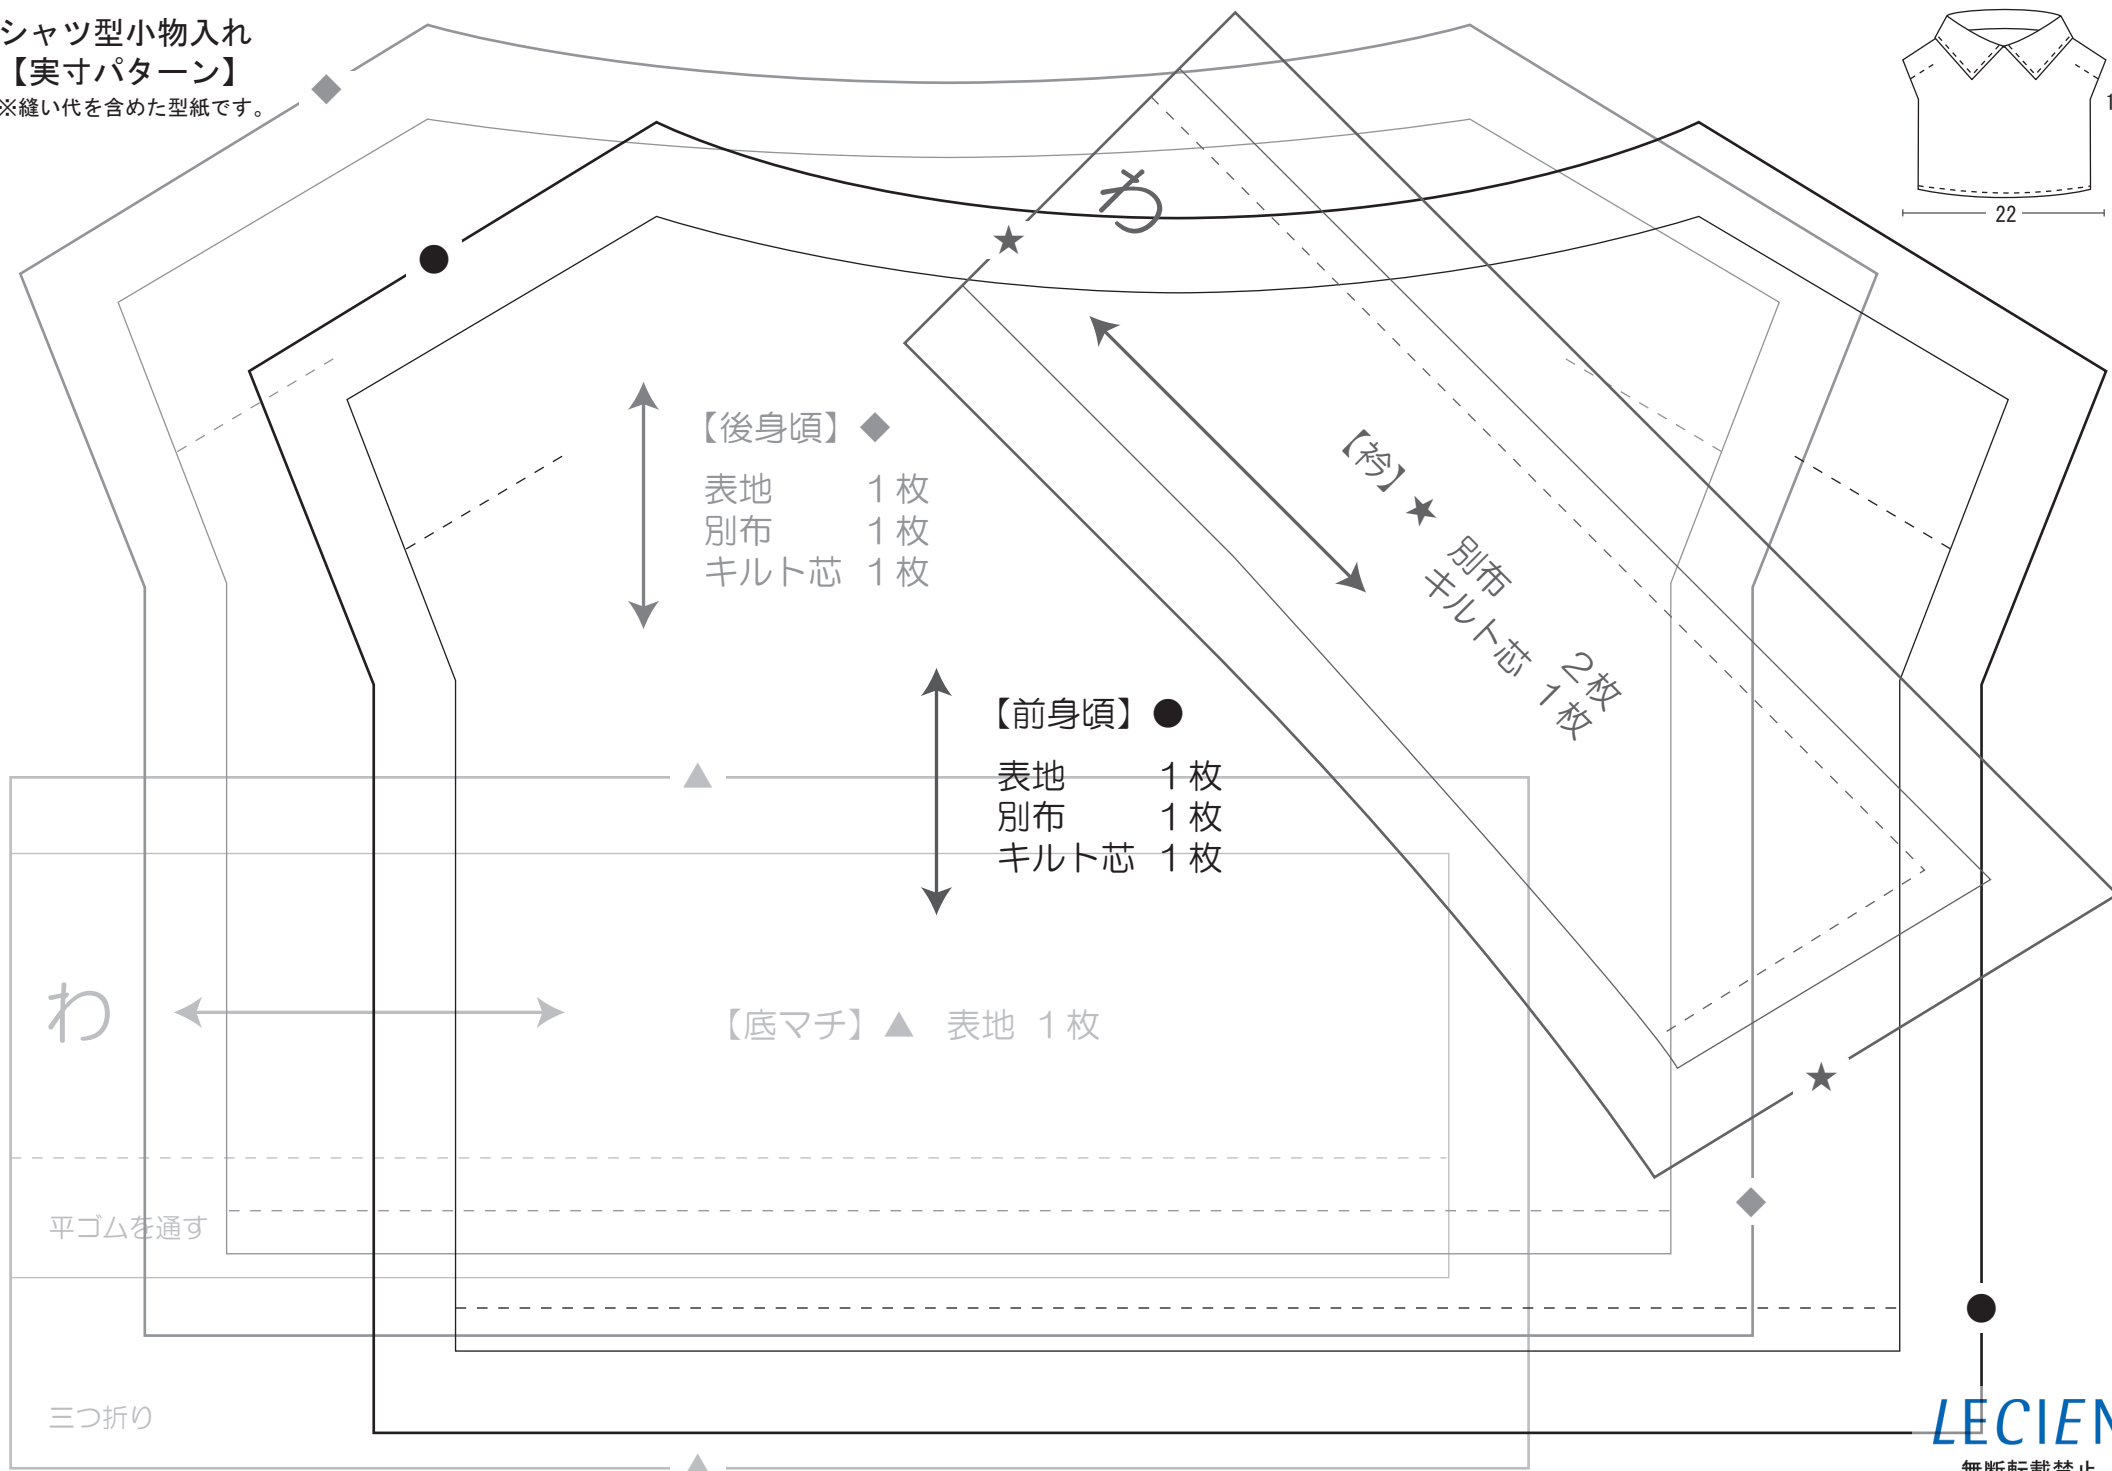

# シャツ型小物入れ

## 【実寸パターン】

※縫い代を含めた型紙です。

LECIEEN

無断転載禁止