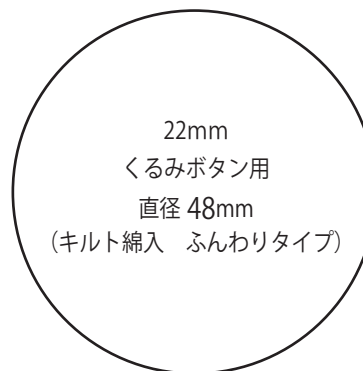

フラットタイプのくるみボタン

型紙 (布地用)

ふんわりタイプのくるみボタン

型紙 (布地用)

型紙 (キルト綿用)