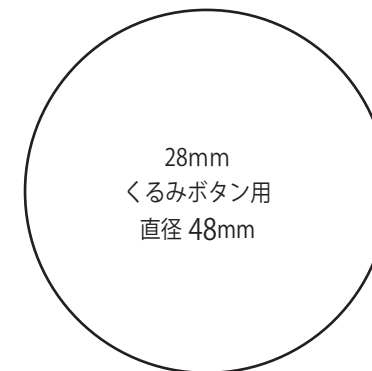

フラットタイプのくるみボタン

型紙 (布地用)

ふんわりタイプのくるみボタン

型紙 (布地用)

型紙 (キルト綿用)