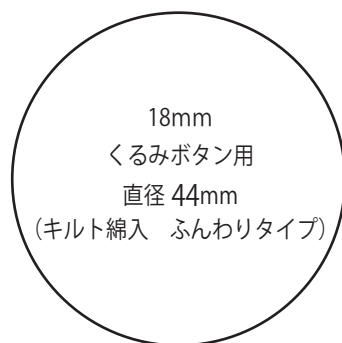

フラットタイプのくるみボタン

型紙 (布地用)

ふんわりタイプのくるみボタン

型紙 (布地用)

型紙 (キルト綿用)