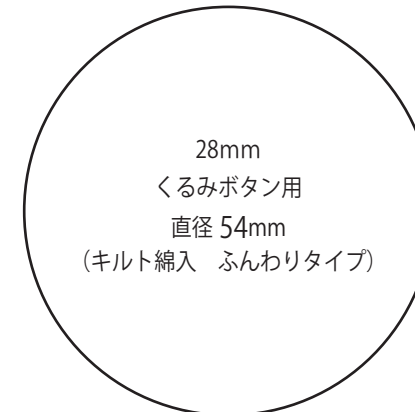

フラットタイプのくるみボタン

型紙 (布地用)

ふんわりタイプのくるみボタン

型紙 (布地用)

型紙 (キルト綿用)